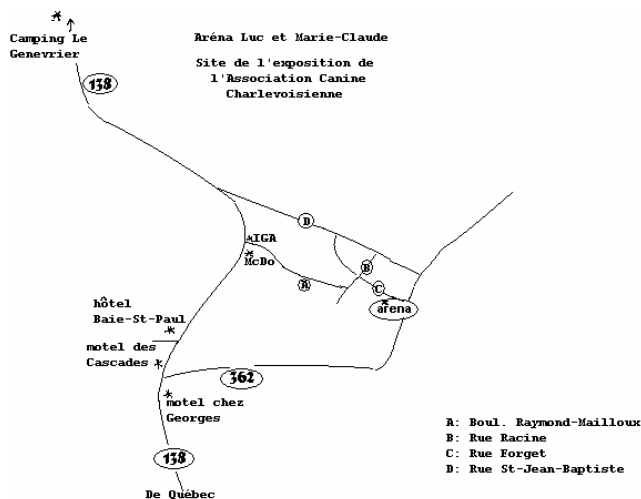

Essai #4 Trial #4
Ring 3 13h00
Howard Alter

Novice A: 3
Novice B: 4, 5
Open A : 8
Open B : 10, 12, 13
Utility: 10, 12

Total: 9 chiens / dogs

ARÉNA Luc et Marie-Claude

De Québec Route 138. Arrivé à Baie-St-Paul prendre à droite le Boul. Raymond-Mailloux, rue Racine à gauche et rue Forget à droite.
From Quebec City, take hwy 138 Towards Baie-St-Paul. At Baie-St-Paul, take right on Boul Raymond-Mailloux, Left on Racine Street and Right on Forget Street.